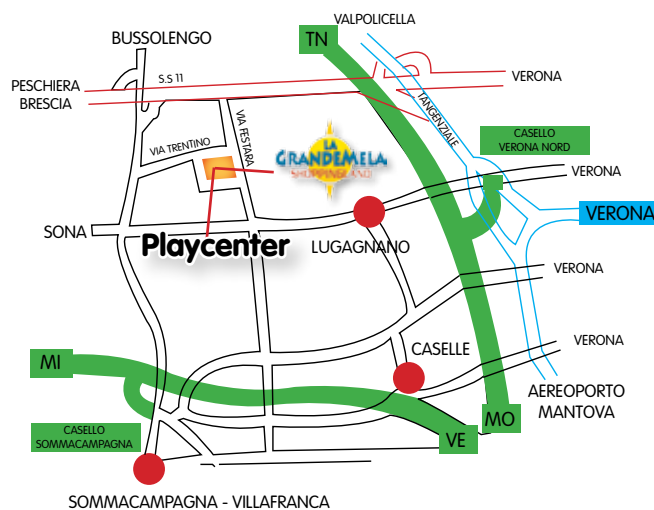

ORARI DI APERTURA

LUNEDI	12.00 - 02.00
MARTEDI	10.00 - 02.00
MERCOLEDI	10.00 - 02.00
GIOVEDI	10.00 - 02.00
VENERDI	10.00 - 03.00
SABATO	10.00 - 03.00
DOMENICA	12.00 - 02.00

La Baby Area chiude da Lunedì al Venerdì alle 21.00 e il Sabato alle 22.00

Orari soggetti a variazioni stagionali

Aperto 365 giorni l'anno!

in autobus:

Da e per Verona CORSIA 21

3° livello C.C. La GrandeMela
Lugagnano di Sona, Verona • T. 045 6090296
www.playcenter.it  [playcenter la grande mela](https://www.facebook.com/playcenter.la.grande.mela)

Un magico mondo di emozioni per tutta la famiglia ti aspetta al **Playcenter**, il grande parco indoor che ti offre giochi, divertimento e delizie per tutti i palati!

Dal **Grand Canyon Disco Bowling** con venti piste dedicate a chi si sente più sportivo, alla **Sala Giochi Eldorado** dove trovare i migliori giochi arcade e i più famosi totem photoplay.

Playcenter: 4.000 mq di puro divertimento al coperto ti attendono 365 giorni all'anno!

Country Café

La Pasta

MEDITERRANEO
MEAT & FISH

i'm lovin' it

Pizza Time